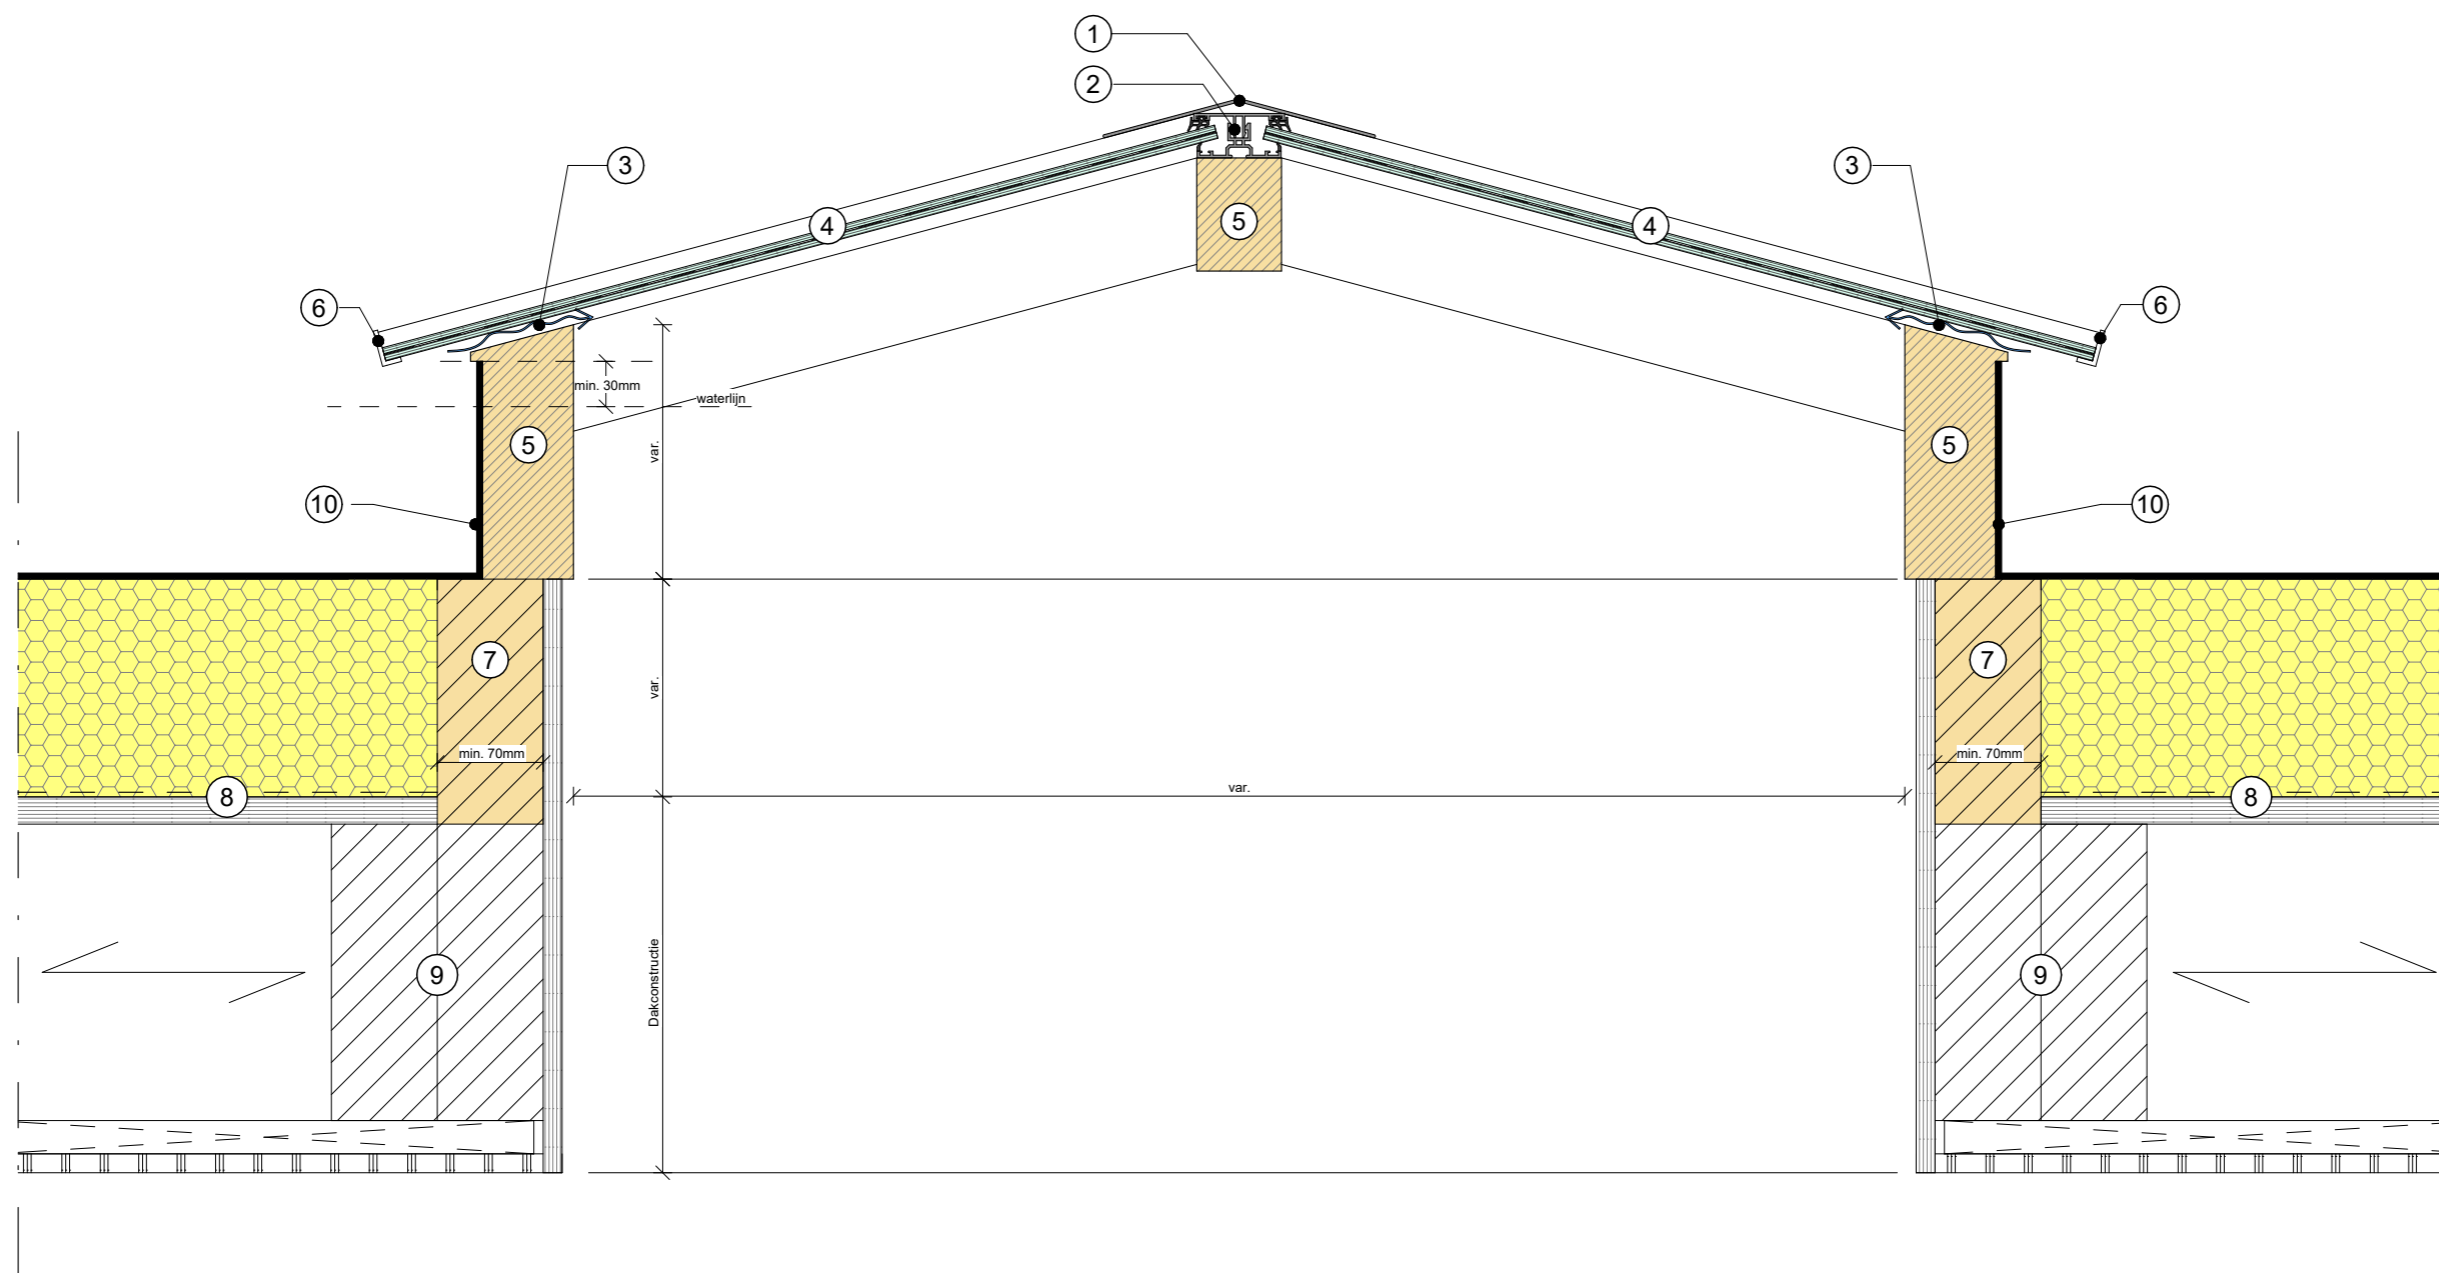

- 1. Klikprofiel
- 2. Frame
- 3. 44,2 veiligheidsglas
- 4. Hoekprofiel
- 5. Ophoogbalk
- 6. Raveling conform opgave constructeur
- 7. Dakbedekking
- 8. Dakconstructie

Type:
Zadeldak op hout 1 (QC)

Versiedatum:
21/02/2023

Schaal:
1 : 5

1. Afdekkap
2. Klikprofiel
3. Ventilatie
4. 44,2 veiligheidsglas
5. Frame
6. Hoekprofiel
7. Ophoogbalk
8. Dakconstructie
9. *Raveling conform opgave constructeur*
10. Dakbedekking

Type:
Zadeldak op hout 2 (QC)

Versiedatum:
21/02/2023

Schaal:
1 : 5