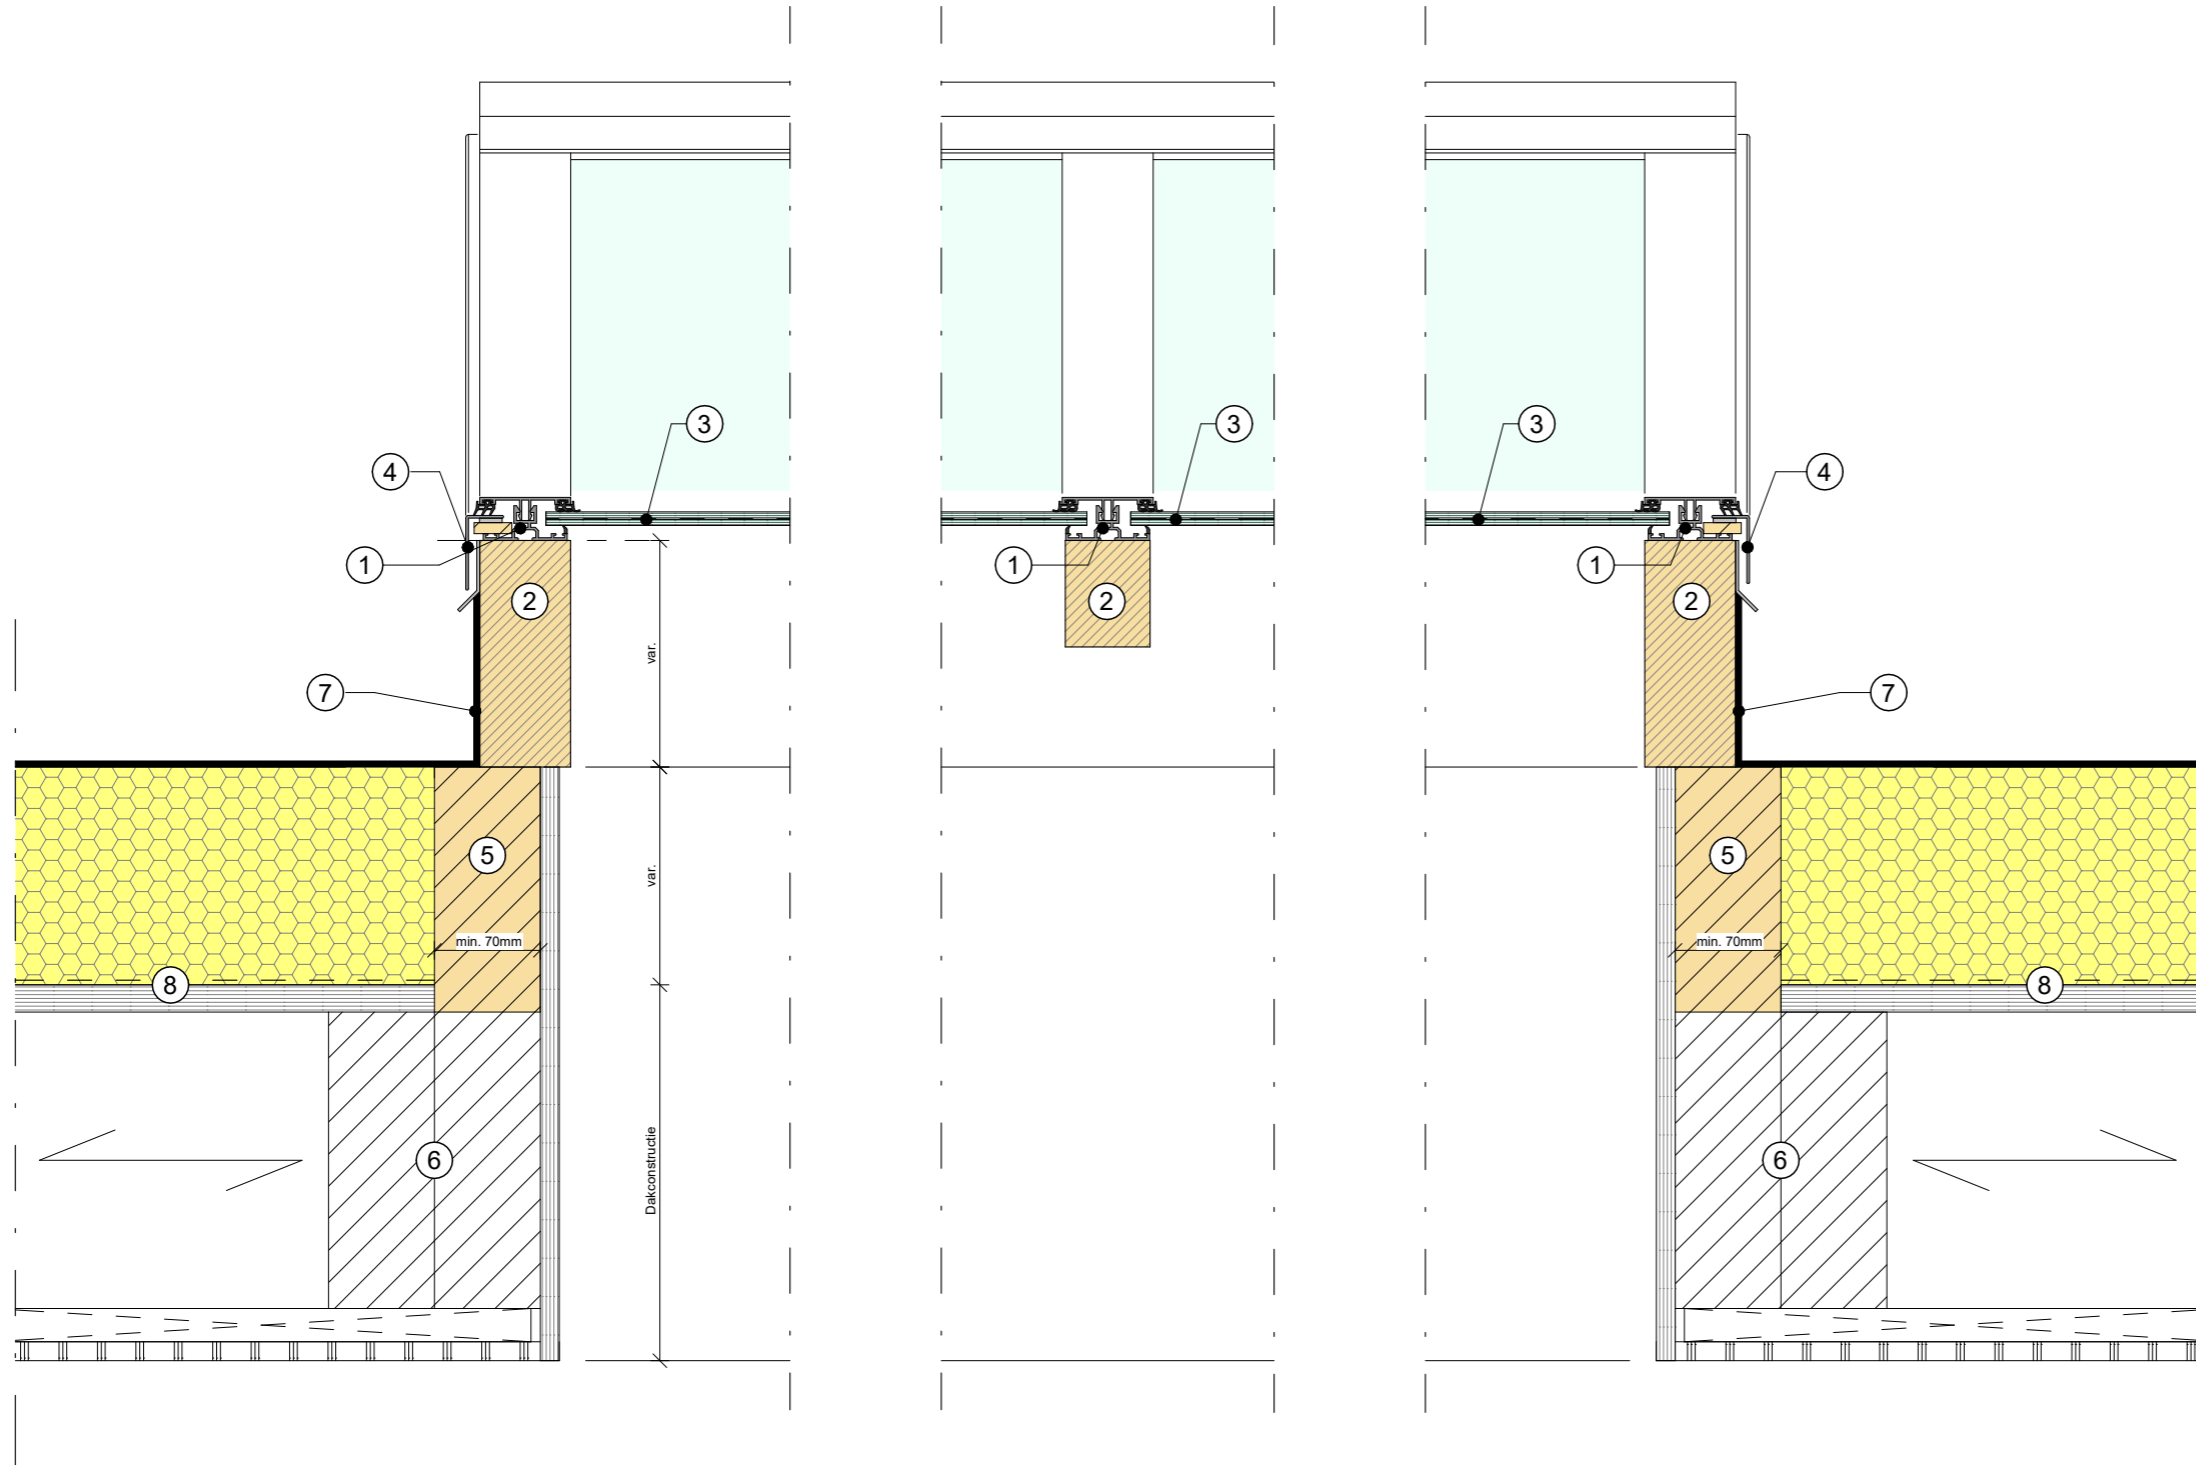

- 1. Klikprofiel
- 2. Frame
- 3. 44,2 veiligheidsglas
- 4. Hoekprofiel
- 5. Ophoogbalk
- 6. Raveling conform opgave constructeur
- 7. Dakbedekking
- 8. Dakconstructie

Type:
Zadeldak op hout 1 (QC)

Versiedatum:
21/02/2023

Schaal:
1 : 5

1. Afdekkap
2. Klikprofiel
3. Ventilatie
4. 44,2 veiligheidsglas
5. Frame
6. Hoekprofiel
7. Ophoogbalk
8. Dakconstructie
9. *Raveling conform opgave constructeur*
10. Dakbedekking

Type:
Zadeldak op hout 2 (QC)

Versiedatum:
21/02/2023

Schaal:
1 : 5