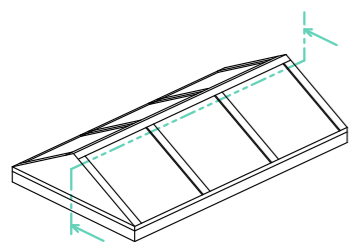

- 1. Klikprofiel
- 2. Frame
- 3. 44,2 veiligheidsglas
- 4. Hoekprofiel
- 5. Ophoogbalk
- 6. Raveling conform opgave constructeur
- 7. Dakbedekking
- 8. Dakconstructie

Type:
Zadeldak op hout 1 (QC)

Versiedatum:
21/02/2023

Schaal:
1 : 5

1. Afdekkap
2. Klikprofiel
3. Ventilatie
4. 44,2 veiligheidsglas
5. Frame
6. Hoekprofiel
7. Ophoogbalk
8. Dakconstructie
9. *Raveling conform opgave constructeur*
10. Dakbedekking

Type:
Zadeldak op hout 2 (QC)