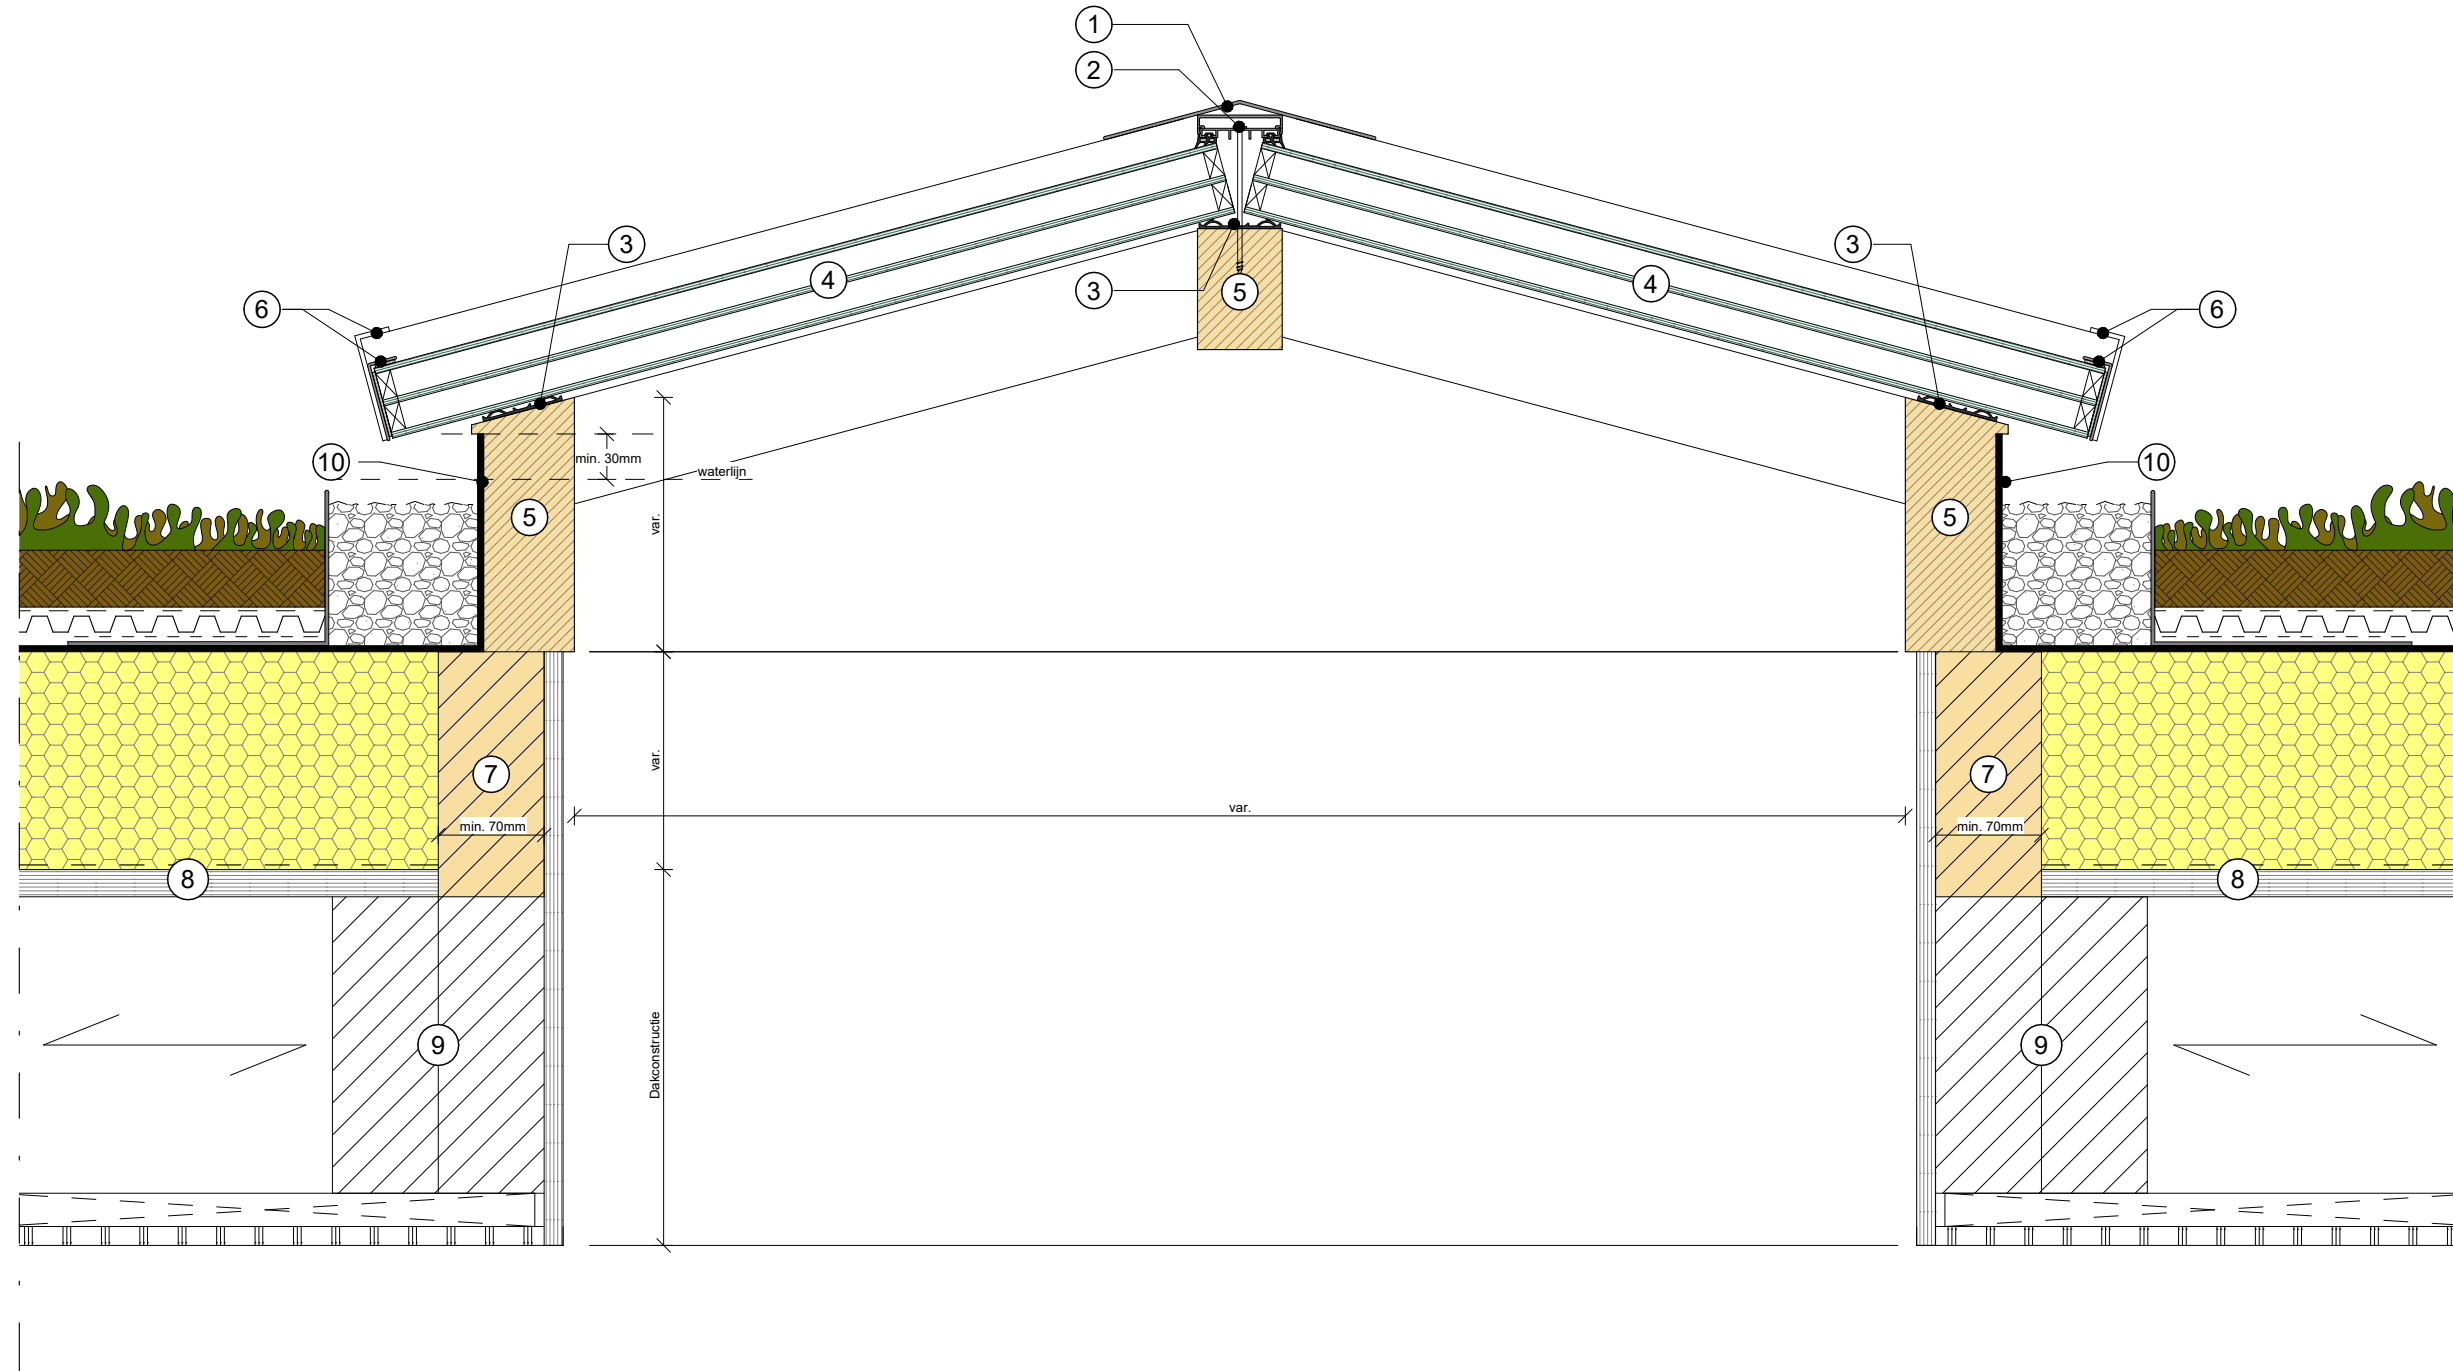

1. Afdekkap
2. Schroefprofiel
3. Oplegrubber
4. HR++ / Triple veiligheidsglas
5. Frame
6. Hoekprofiel
7. Ophoogbalk
8. Dakconstructie
9. *Raveling conform opgave constructeur*
10. Dakbedekking

Type:  
Zadeldak op groen dak (HR)

Versiedatum:  
21/02/2023

Schaal:  
1 : 5