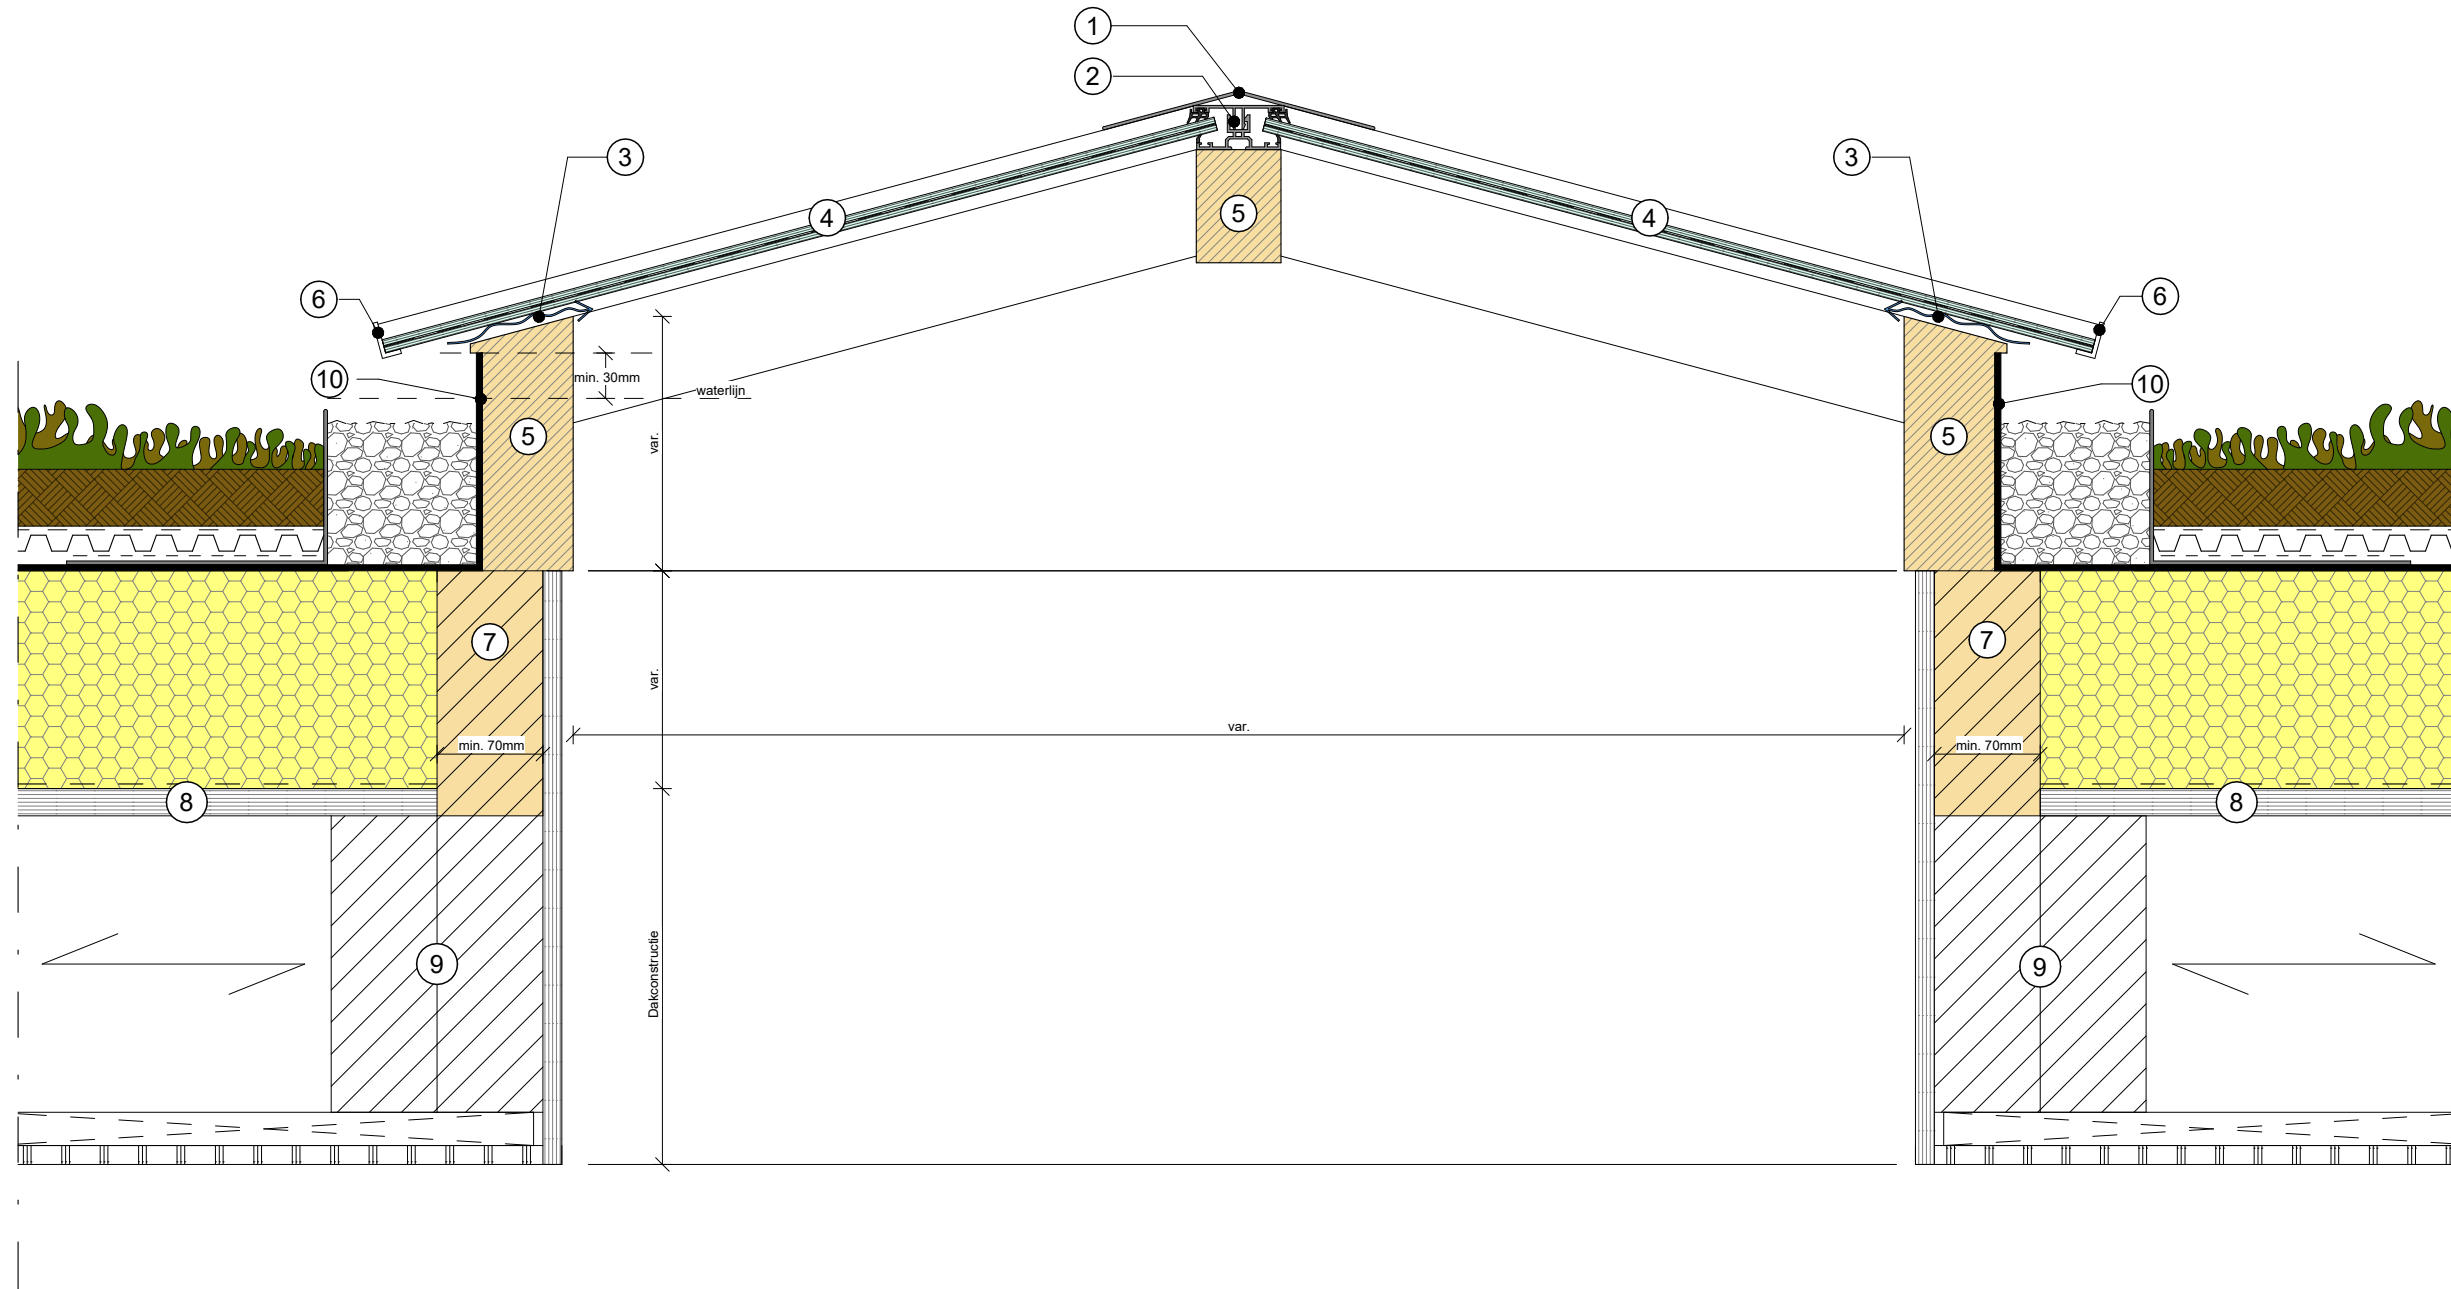

1. Afdekkap
2. Klikprofiel
3. Ventilatie
4. 44,2 veiligheidsglas
5. Frame
6. Hoekprofiel
7. Ophoogbalk
8. Dakconstructie
9. Raveling conform opgave constructeur
10. Dakbedekking

Type:  
Zadeldak op groen dak (QC)

Versiedatum:  
21/02/2023

Schaal:  
1 : 5